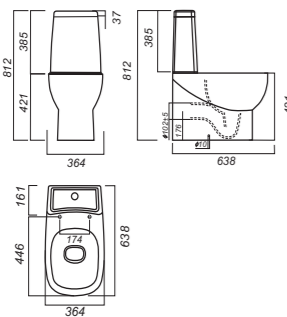

Унитаз-компакт INFINITY

Унитаз-компакт INFINITY MONO

Напольное биде INFINITY

Накладной умывальник INFINITY

Умывальник INFINITY 65

Умывальник INFINITY 75

Infinity Grey Stone | Коллекция сантехники

Унитаз-компакт INFINITY