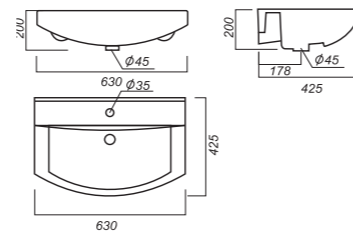

Умывальник QUADRO 90

Унитаз-компакт BEST

Напольное биде BEST

Умывальник BEST 65

Умывальник BEST 75

Умывальник BEST 85

Умывальник BEST на полупьедестале, пьедестале

Унитаз-компакт BEST
Цвет: Sea