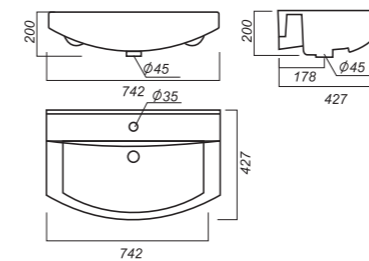

Умывальник QUADRO 90

Унитаз-компакт BEST

Напольное биде BEST

Умывальник BEST 65

Умывальник BEST 75

Умывальник BEST 85

Умывальник BEST на полупьедестале, пьедестале

Унитаз-компакт BEST
Цвет: Sea