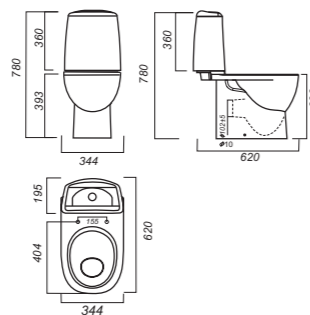

Унитаз-компакт BEST
Цвет: Green