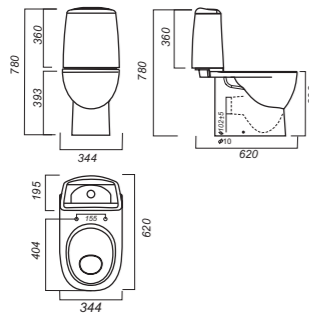

Умывальник QUADRO 90

Унитаз-компакт BEST

Напольное биде BEST

Умывальник BEST 65

Умывальник BEST 75

Умывальник BEST 85

Умывальник BEST на полупьедестале, пьедестале

Унитаз-компакт BEST
Цвет: Sea