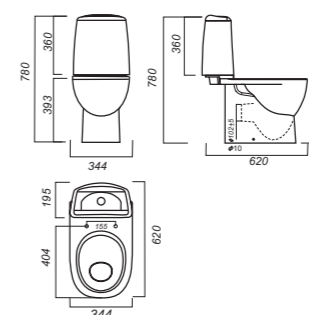

Унитаз-компакт BEST
Цвет: Bubbles