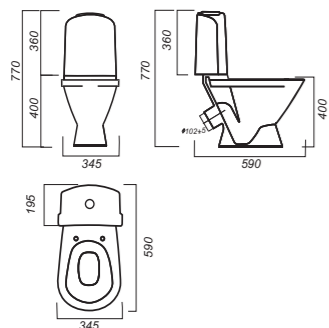

Накладной умывальник RINGO
Цвет: Grey

Love is | Коллекция сантехники

Накладной умывальник LOVE IS

Писуар LOVE IS

Унитаз-компакт CLASSIC

Умывальник CLASSIC 80

Умывальник CLASSIC 90

Умывальник CLASSIC на пьедестале