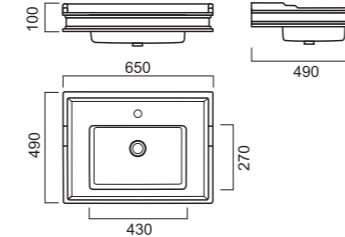

Умывальник AMPIR 65

Ampir | Коллекция сантехники