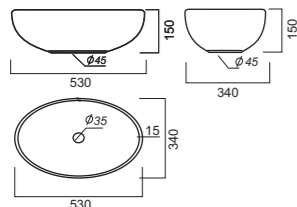

Накладной умывальник RINGO

Накладной умывальник RINGO Cut

Накладной умывальник RINGO Slim

Ringo Color Pastel | Коллекция сантехники

Накладной умывальник RINGO
Цвет: Teal

Накладной умывальник RINGO
Цвет: Lilac