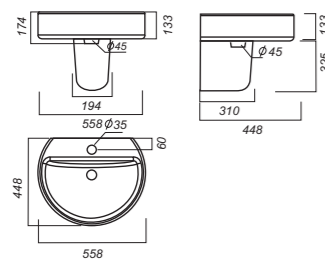

Умывальник BEST
на полупьедестале, пьедестале
Цвет: Sea