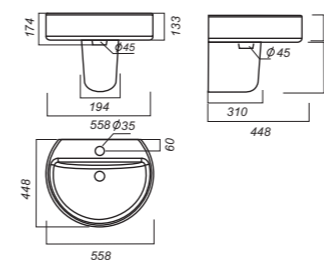

Умывальник BEST
на полупьедестале, пьедестале
Цвет: Black