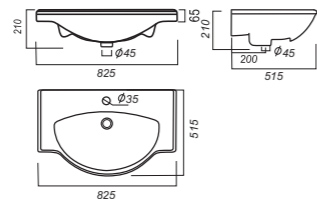

Накладной умывальник RINGO
Цвет: Grey

Love is | Коллекция сантехники

Накладной умывальник LOVE IS

Писуар LOVE IS

Унитаз-компакт CLASSIC

Умывальник CLASSIC 80

Умывальник CLASSIC 90

Умывальник CLASSIC на пьедестале