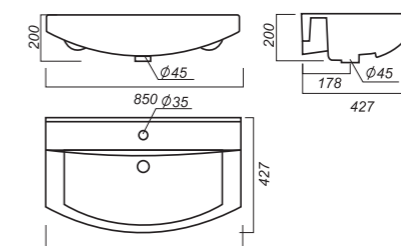

Умывальник QUADRO 90

Унитаз-компакт BEST

Напольное биде BEST

Умывальник BEST 65

Умывальник BEST 75

Умывальник BEST 85

Умывальник BEST на полупьедестале, пьедестале

Унитаз-компакт BEST
Цвет: Sea