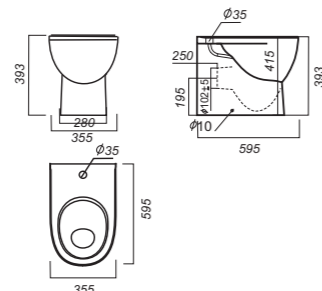

Умывальник NEXT 50