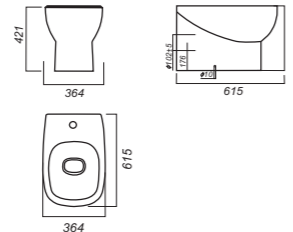

Напольное биде INFINITY