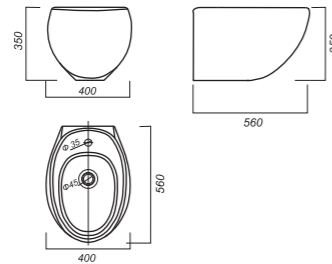

Подвесно биде RINGO