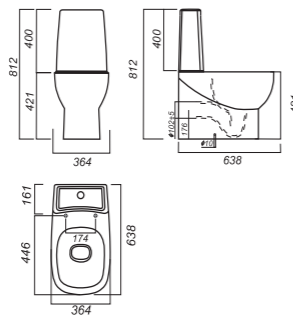

Унитаз-компакт INFINITY

Унитаз-компакт INFINITY MONO

Напольное биде INFINITY

Накладной умывальник INFINITY

Умывальник INFINITY 65

Умывальник INFINITY 75

Infinity Grey Stone | Коллекция сантехники

Унитаз-компакт INFINITY