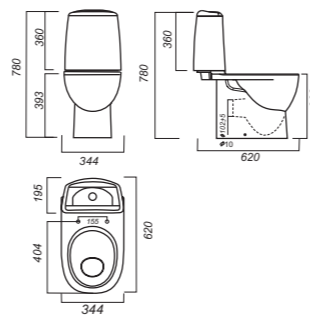

Унитаз-компакт BEST
Цвет: Red