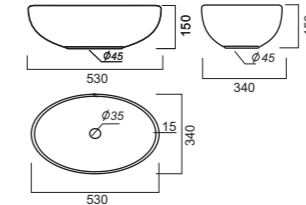

Накладной умывальник RINGO Slim