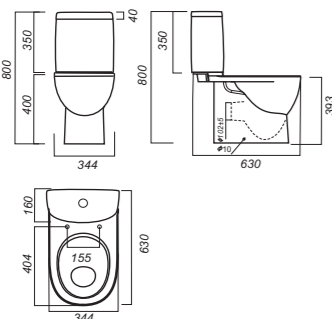

Унитаз-компакт FEST