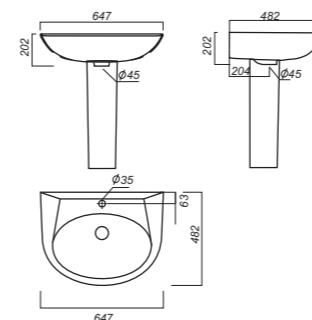

Накладной умывальник RINGO
Цвет: Grey

Love is | Коллекция сантехники

Накладной умывальник LOVE IS

Писуар LOVE IS

Унитаз-компакт CLASSIC

Умывальник CLASSIC 80

Умывальник CLASSIC 90

Умывальник CLASSIC на пьедестале