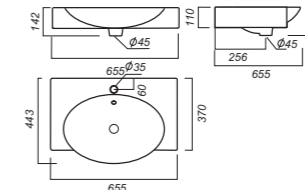

Унитаз-компакт INFINITY

Унитаз-компакт INFINITY MONO

Напольное биде INFINITY

Накладной умывальник INFINITY

Умывальник INFINITY 65

Умывальник INFINITY 75

Infinity Grey Stone | Коллекция сантехники

Унитаз-компакт INFINITY