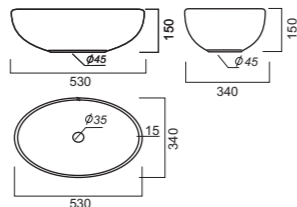

Накладной умывальник RINGO

Накладной умывальник RINGO Cut

Накладной умывальник RINGO Slim

Ringo Color Pastel | Коллекция сантехники

Накладной умывальник RINGO
Цвет: Teal

Накладной умывальник RINGO
Цвет: Lilac