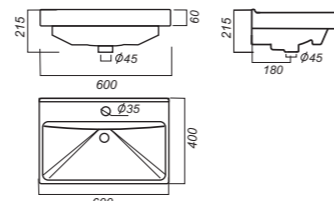

Умывальник NEXT 60

Умывальник FEST 60