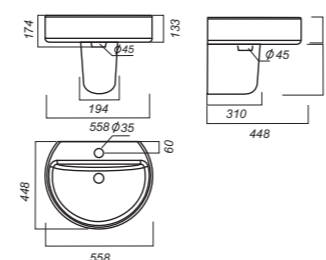

Умывальник BEST
на полупьедестале, пьедестале
Цвет: Red