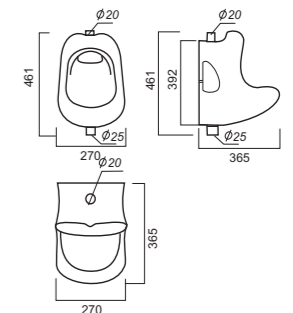

Накладной умывальник RINGO
Цвет: Grey

Love is | Коллекция сантехники

Накладной умывальник LOVE IS

Писуар LOVE IS

Унитаз-компакт CLASSIC

Умывальник CLASSIC 80

Умывальник CLASSIC 90

Умывальник CLASSIC на пьедестале