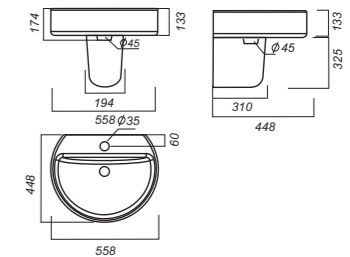

Умывальник QUADRO 90

Унитаз-компакт BEST

Напольное биде BEST

Умывальник BEST 65

Умывальник BEST 75

Умывальник BEST 85

Умывальник BEST на полупьедестале, пьедестале

Унитаз-компакт BEST
Цвет: Sea