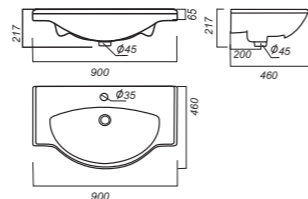

Накладной умывальник RINGO
Цвет: Grey

Love is | Коллекция сантехники

Накладной умывальник LOVE IS

Писуар LOVE IS

Унитаз-компакт CLASSIC

Умывальник CLASSIC 80

Умывальник CLASSIC 90

Умывальник CLASSIC на пьедестале