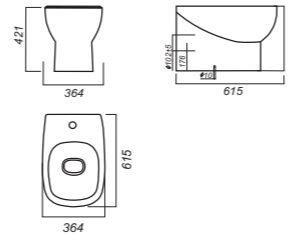

Infinity Grey Stone | Коллекция сантехники

Напольное биде INFINITY

Накладной умывальник INFINITY

Ampir | Коллекция сантехники