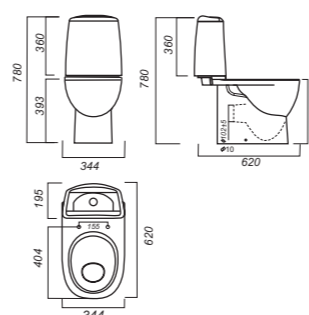

Унитаз-компакт BEST
Цвет: Black