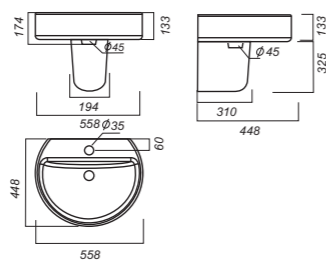

Умывальник BEST
на полупьедестале, пьедестале
Цвет: Green