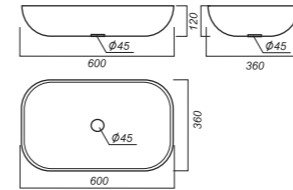

Унитаз-компакт INFINITY

Унитаз-компакт INFINITY MONO

Напольное биде INFINITY

Накладной умывальник INFINITY

Умывальник INFINITY 65

Умывальник INFINITY 75

Infinity Grey Stone | Коллекция сантехники

Унитаз-компакт INFINITY