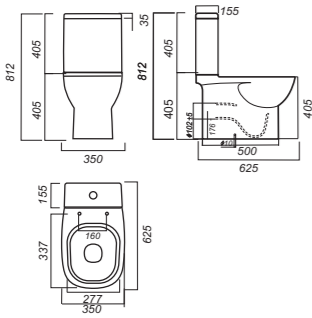

Напольное биде INFINITY

Накладной умывальник INFINITY

Умывальник AMPIR 65

Ampir | Коллекция сантехники

Унитаз-компакт QUADRO

Напольное биде QUADRO

Умывальник QUADRO 60

Умывальник QUADRO 75