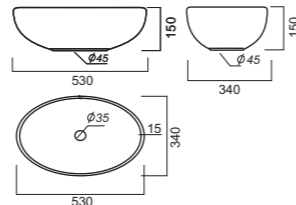

Накладной умывальник RINGO