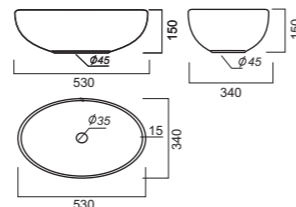

Умывальник CLASSIC 90