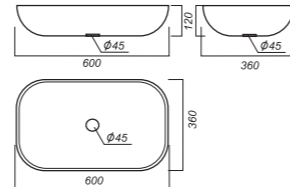

Накладной умывальник INFINITY