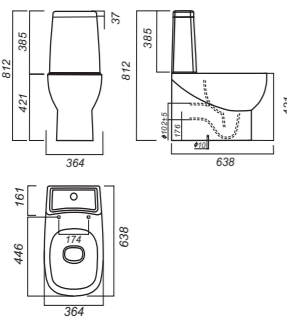

Унитаз-компакт INFINITY

Унитаз-компакт INFINITY MONO

Напольное биде INFINITY

Накладной умывальник INFINITY

Умывальник INFINITY 65

Умывальник INFINITY 75

Infinity Grey Stone | Коллекция сантехники

Унитаз-компакт INFINITY