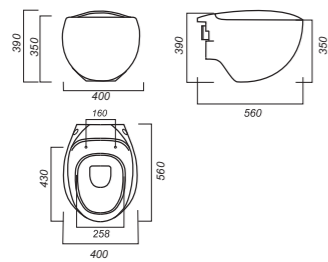

Умывальник BEST
на полупьедестале, пьедестале
Цвет: Red

Умывальник BEST
на полупьедестале, пьедестале
Цвет: Black

Умывальник BEST
на полупьедестале, пьедестале
Цвет: Bubbles

Подвесной унитаз RINGO

Подвесно биде RINGO