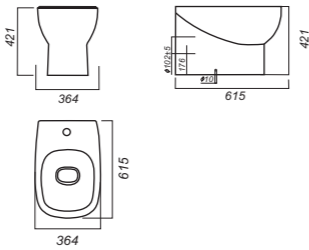

Напольное биде INFINITY

Накладной умывальник INFINITY

Умывальник AMPIR 65

Ampir | Коллекция сантехники

Унитаз-компакт QUADRO

Напольное биде QUADRO

Умывальник QUADRO 60

Умывальник QUADRO 75