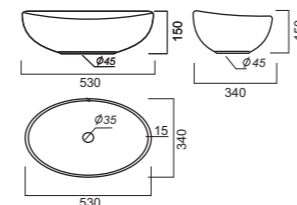

Накладной умывальник RINGO Cut