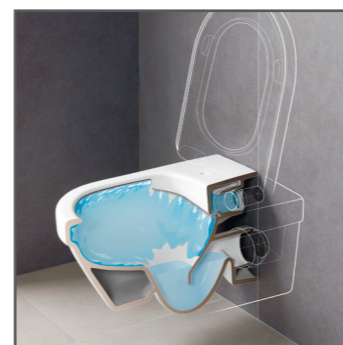

АНТИВСПЛЕСК

Чаша унитаз-компактов SANITA LUXE сконструирована особым образом, что позволяет гасить брызги при использовании. Информационная справка: как определить, есть ли антивсплеск в том или ином унитазе? Нужно измерить расстояние от края чаши до зоны непосредственного падения. Если расстояние небольшое, то антивсплеска в чаше нет.

УНИВЕРСАЛЬНЫЙ ВЫПУСК

Выпускное отверстие находится не на одном уровне со стенкой бачка, а смещено в сторону центра чаши. Преимуществом универсального выпуска является возможность подключить унитаз к любому типу канализации: в стену, в пол, в стык между стеной и полом. Место крепления к унитазу гофротрубы, которая смотрится неэстетично, скрывают стенки.