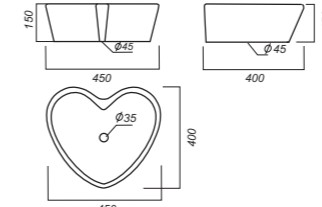

Love is | Коллекция сантехники

Накладной умывальник LOVE IS