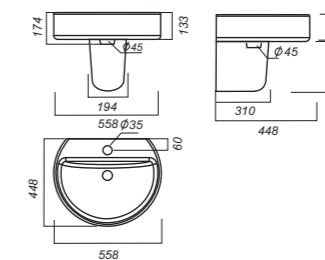

Умывальник BEST
на полупьедестале, пьедестале
Цвет: Bubbles