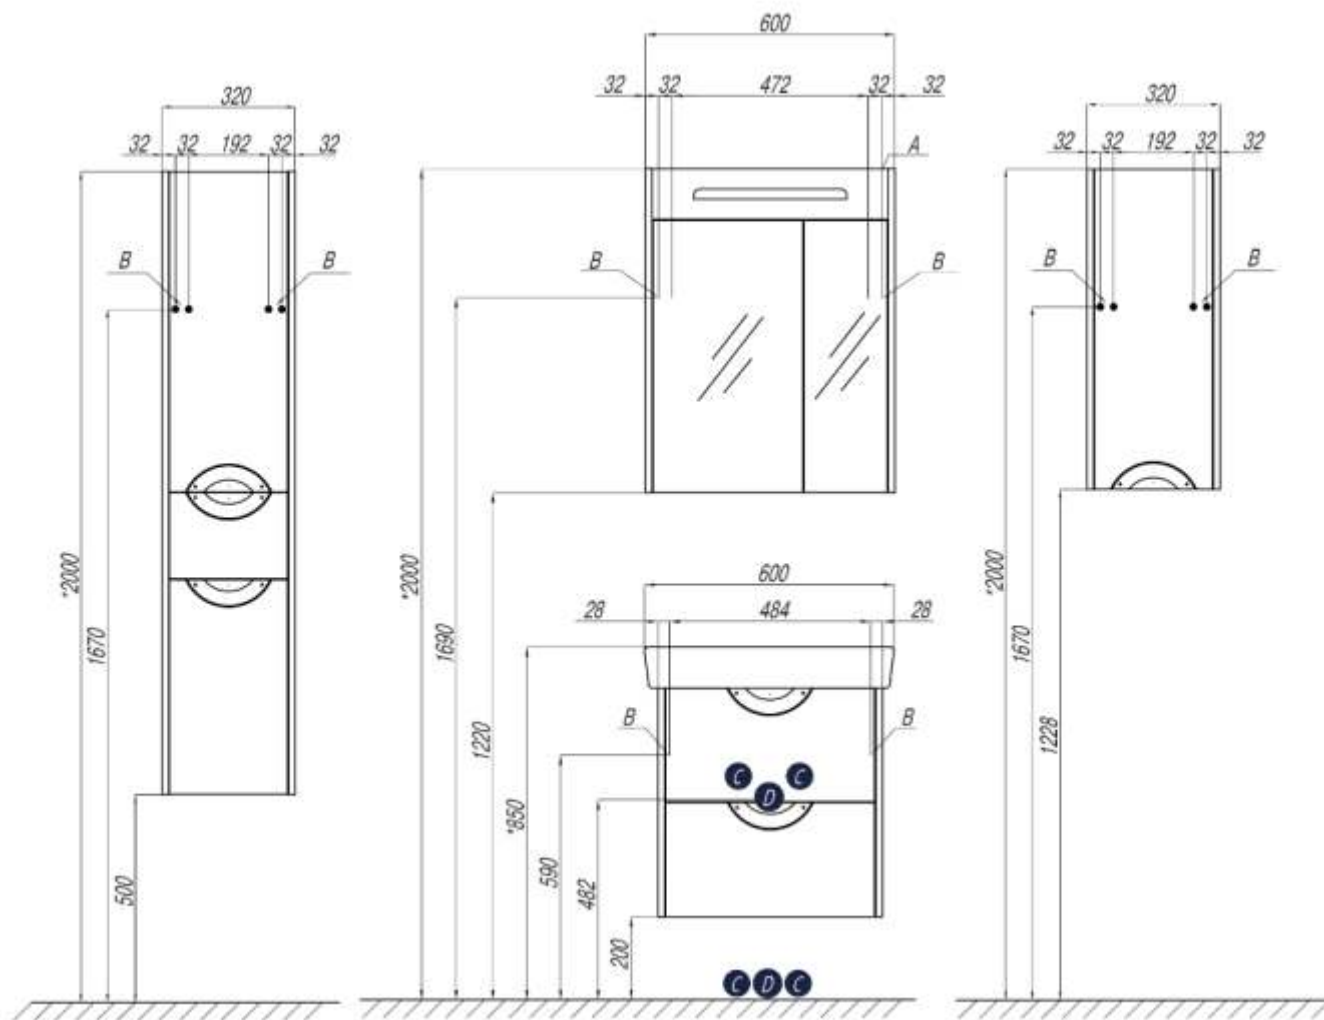

Коллекция СИЛЬВА: керамические раковины Нео

Раковина Нео 50

Раковина Нео 60

Схема подключения и установки: СИЛЬВА 60

- A – место подключения электрического провода
- B – место крепления навесов
- C – место для вывода труб водоснабжения
- D – место для вывода трубы канализации