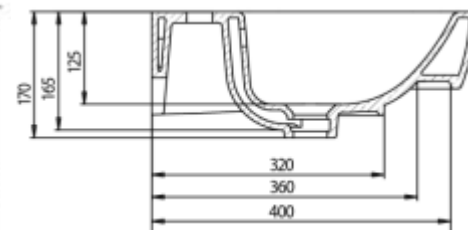

Коллекция СИЛЬВА: керамические раковины Нео

Раковина Нео 50

Раковина Нео 60

Схема подключения и установки: СИЛЬВА 60

- A – место подключения электрического провода
- B – место крепления навесов
- C – место для вывода труб водоснабжения
- D – место для вывода трубы канализации