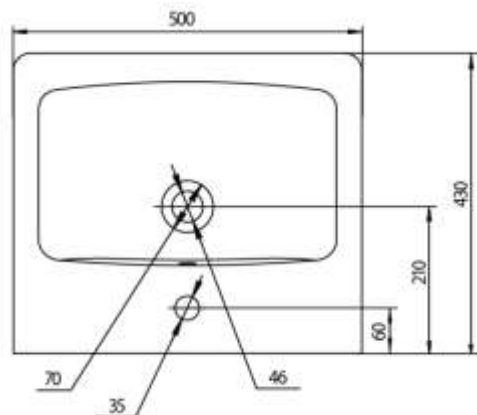

Коллекция СИЛЬВА: керамические раковины Нео

Раковина Нео 50

Раковина Нео 60

Схема подключения и установки: СИЛЬВА 60

- A – место подключения электрического провода
- B – место крепления навесов
- C – место для вывода труб водоснабжения
- D – место для вывода трубы канализации