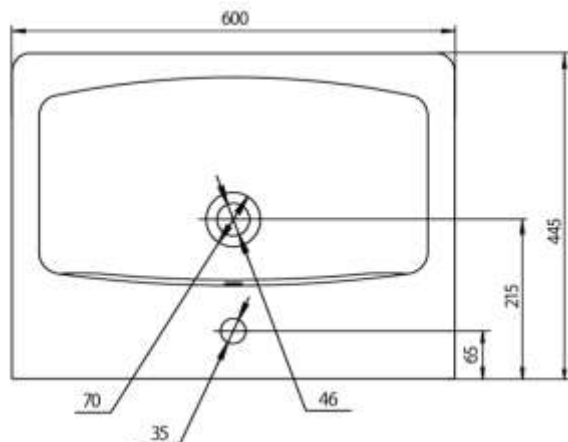

Коллекция СИЛЬВА: керамические раковины Нео

Раковина Нео 50

Раковина Нео 60

Схема подключения и установки: СИЛЬВА 60

- A – место подключения электрического провода
- B – место крепления навесов
- C – место для вывода труб водоснабжения
- D – место для вывода трубы канализации