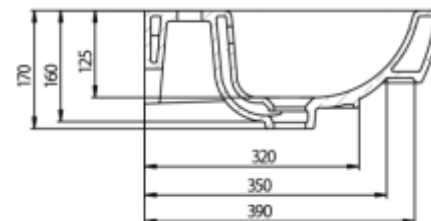

Коллекция СИЛЬВА: керамические раковины Нео

Раковина Нео 50

Раковина Нео 60

Схема подключения и установки: СИЛЬВА 60

- A – место подключения электрического провода
- B – место крепления навесов
- C – место для вывода труб водоснабжения
- D – место для вывода трубы канализации